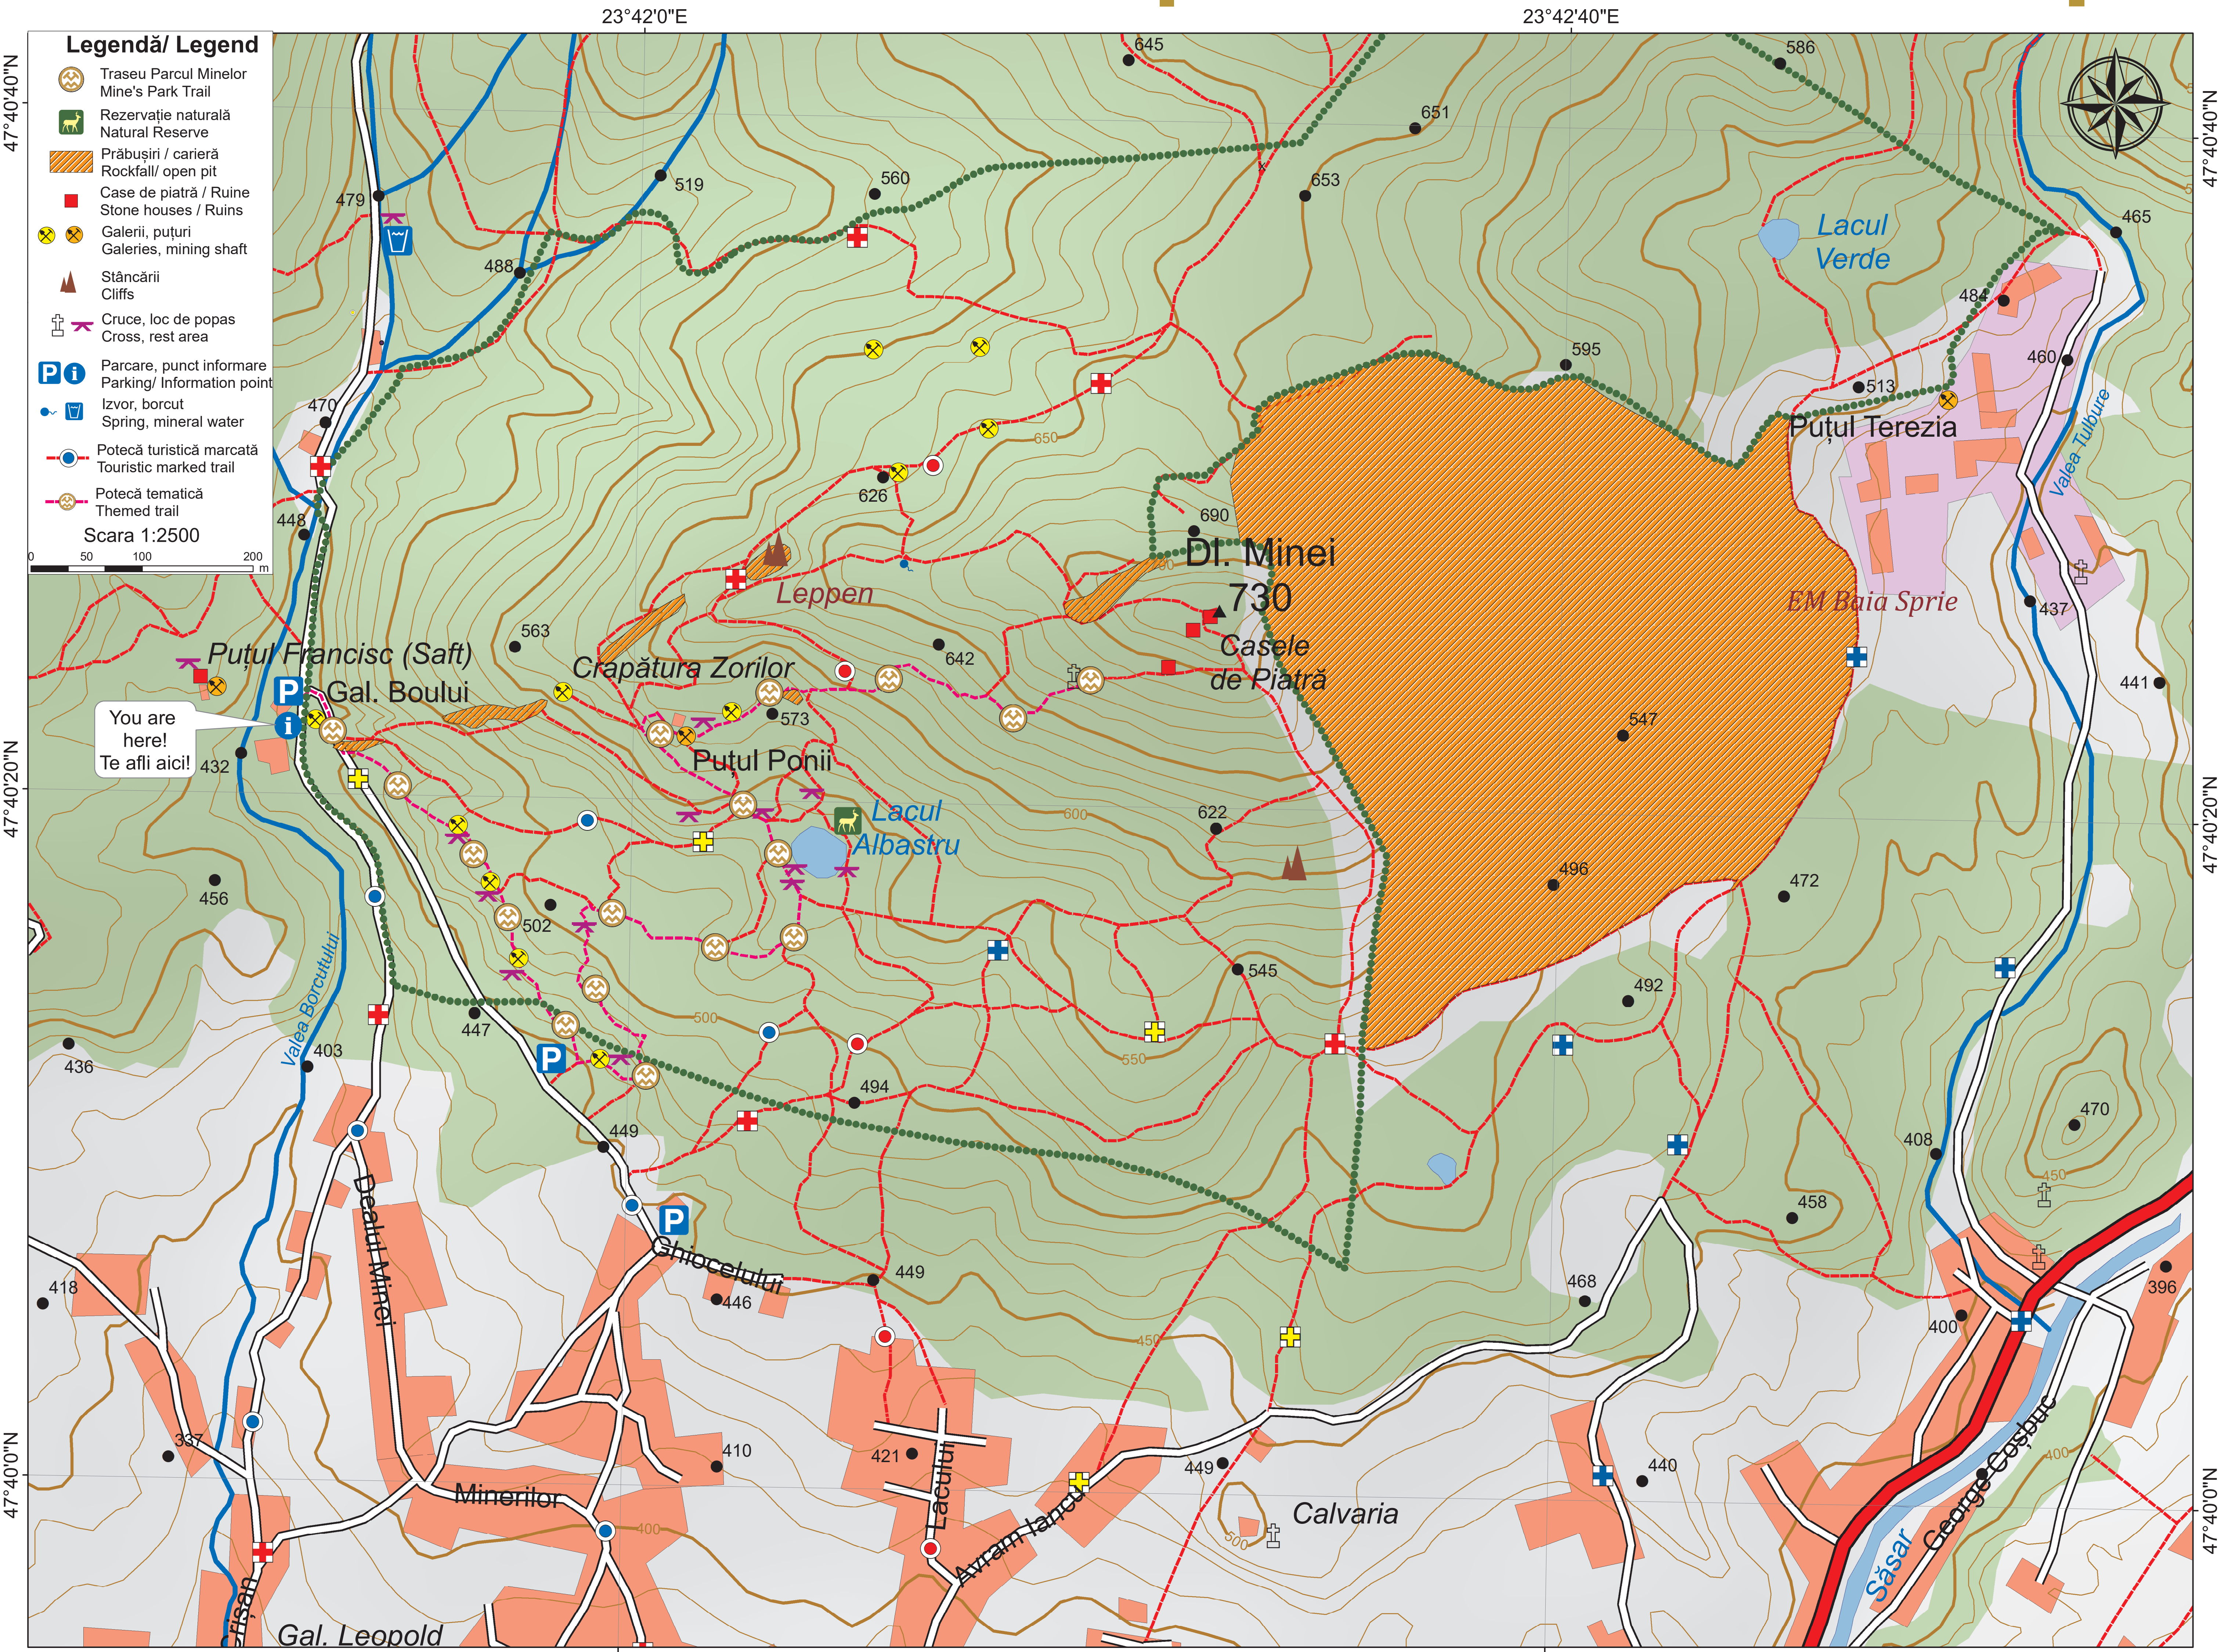

Hartă turistică Dealul Minei | Dealul Minei tourist map

Proiect realizat cu sprijinul financiar al
Consiliului Județean Maramureș și al
Primăriei și Consiliului Local Baia Sprie